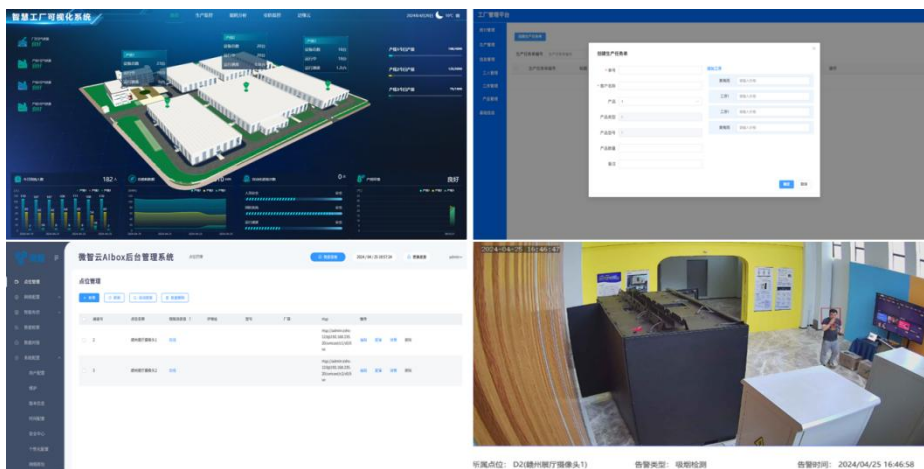

“微智云”边缘计算业务，采用订阅模式向用户提供服务，适用于商业楼宇、工业园区的广大中小企业和基层政务机构用户，在降低用户经济负担的同时，为其提供高可靠性和高安全性的 IT 设施基础服务，以及便捷实用的企业应用服务。

微智云边缘计算业务包括基础服务和高级服务两大部分，其中基础服务部分的基础架构如下：

“微智云”基础服务主要包含：

微智云柜：机柜替代机房，提供具有不间断电源、精密空调、动环监控和消防措施保障的机柜空间，满足 IT 设备安全可靠的基础安装环境要求；

微智云网：高性能网络设备，可漫游的加密 WIFI 无线覆盖，强大的安全设备的策略，将网络的安全性和可靠性提升至专业水平；

微智云算：服务器虚拟化配置，可按需提供计算资源，也可提供独立专用服务器，还支持客户在微智云柜托管自有服务器；

微智云盘：标配 500G 私有云存储空间，方便数据存储和内部共享，还可按需扩容；

微智云管：远程集中管理，实时告警提醒，用户自助服务，无需专人维护。

同时，公司还按需提供日常办公应用、生产制造管理、园区智慧管理及智能安防监控等高级服务，所有服务均基于边缘计算和人工智能技术，并采用私有云技术路线打造“小快轻准”解决方案，帮助企事业单位低成本、快捷方便的实现数字化改造提升。